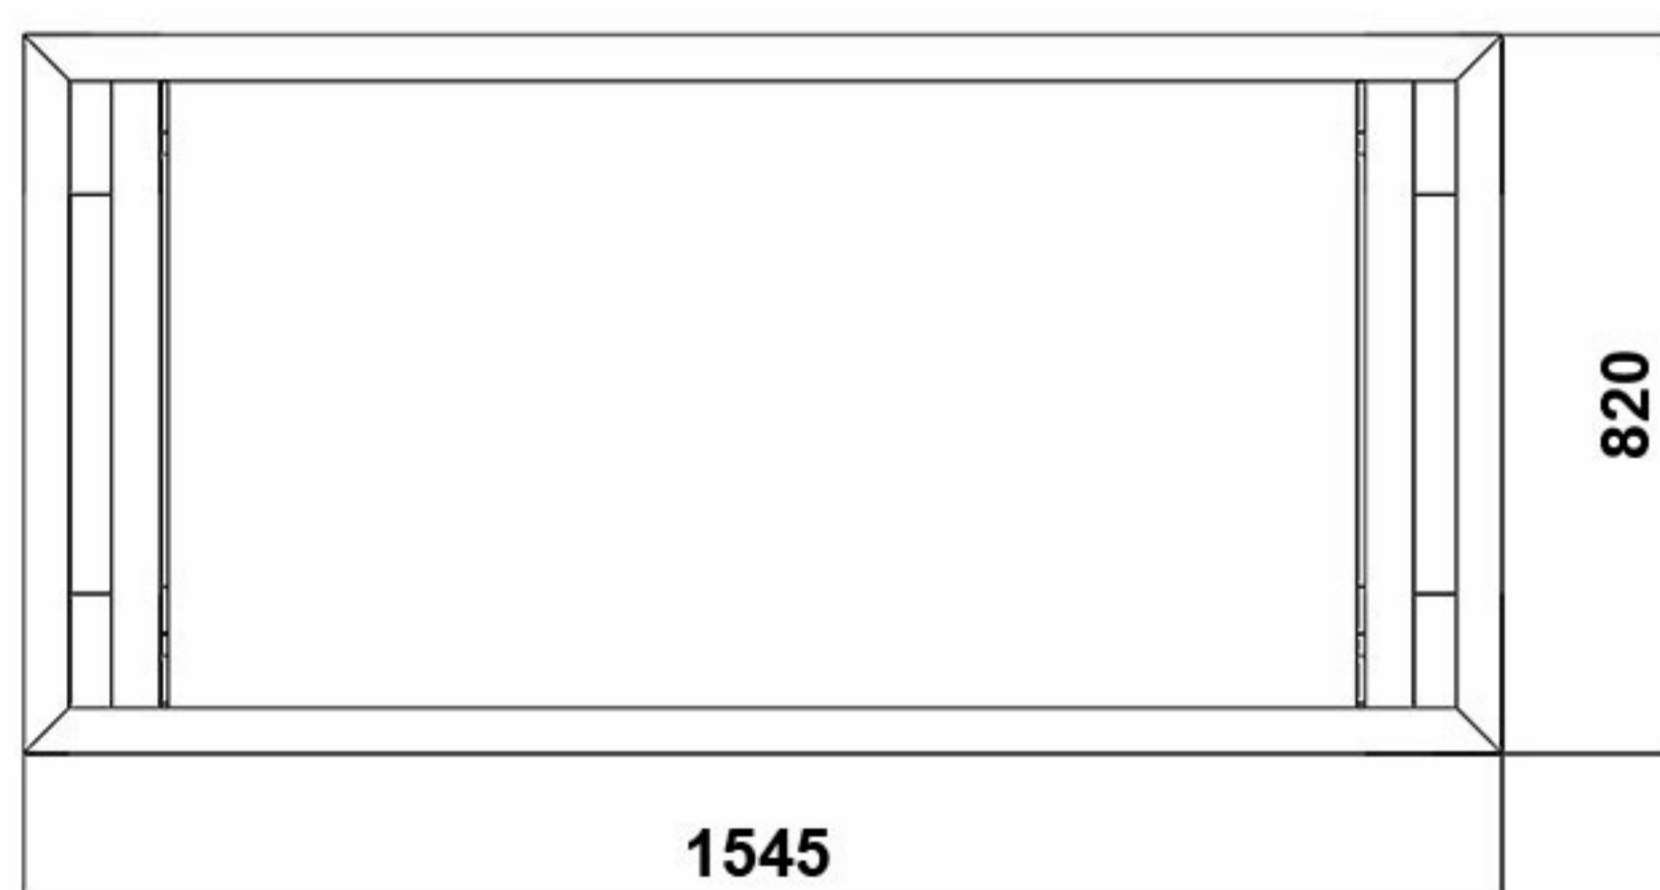

## TR - 2X15

Patín de transporte para 2 unidades **GT - GTA 2X15 L.A.** Incluye cuatro ruedas giratorias de 100 mm con frenos de seguridad.

Dolly board to transport 2 units **GT - GTA 2X15 L.A.** Includes 4 castor wheels of 100 mm with security brakes.

\* Medidas expresadas en milímetros (mm)

\* Expressed measures in millimeters (mm)

Medidas / Measures (HxWxD)  
1010x1335x655mm

\* Medidas expresadas en milímetros (mm)  
\* Expressed measures in millimeters (mm)

Medidas / Measures (HxWxD)  
1310x1435x725mm

\* Medidas expresadas en milímetros (mm)  
\* Expressed measures in millimeters (mm)