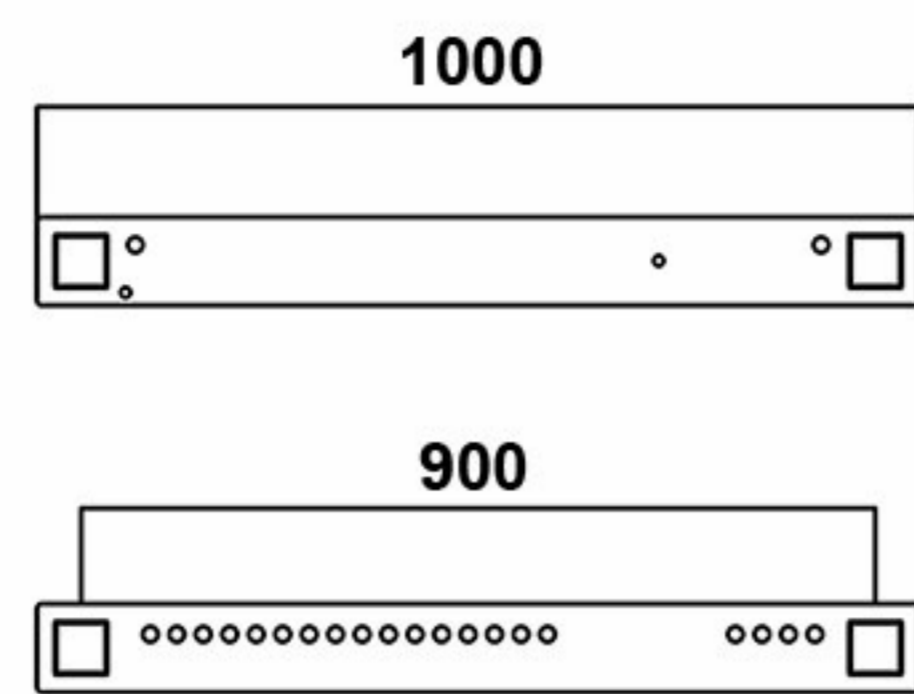

**GT - GTA 2X15 L.A.**

*Accessories  
Accesorios*

An updated .pdf version of this manual is always available at [www.prodgsystems.com](http://www.prodgsystems.com)

\* Medidas expresadas en milímetros (mm)  
\* Expressed measures in millimeters (mm)

## TR - 2X15

Patín de transporte para 2 unidades **GT - GTA 2X15 L.A.** Incluye cuatro ruedas giratorias de 100 mm con frenos de seguridad.

Dolly board to transport 2 units **GT - GTA 2X15 L.A.** Includes 4 castor wheels of 100 mm with security brakes.

\* Medidas expresadas en milímetros (mm)

\* Expressed measures in millimeters (mm)

Medidas / Measures (HxWxD)  
1010x1335x655mm

\* Medidas expresadas en milímetros (mm)  
\* Expressed measures in millimeters (mm)

Medidas / Measures (HxWxD)  
1310x1435x725mm

\* Medidas expresadas en milímetros (mm)  
\* Expressed measures in millimeters (mm)