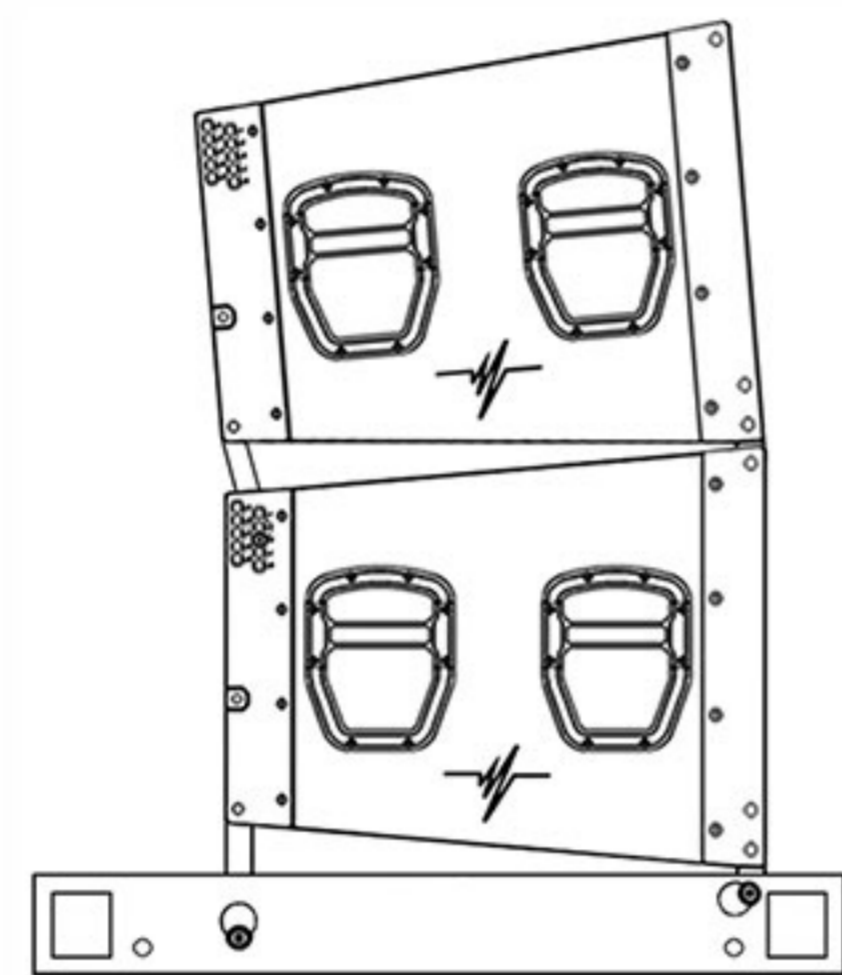

**GT - GTA 2X15 L.A.**

*Accessories  
Accesorios*

An updated .pdf version of this manual is always available at [www.prodgsystems.com](http://www.prodgsystems.com)

\* Medidas expresadas en milímetros (mm)  
\* Expressed measures in millimeters (mm)

## Bumper 15

Hardware de vuelo compuesto por un marco de acero ligero, cuatro pinlock y un grillete para elevar hasta 16 unidades **GT - GTA 2X15 L.A.** Permite utilizarse además como marco para “modo stack”.

\* Medidas expresadas en milímetros (mm)

\* Expressed measures in millimeters (mm)

Medidas / Measures (HxWxD)  
1010x1335x655mm

\* Medidas expresadas en milímetros (mm)  
\* Expressed measures in millimeters (mm)

Medidas / Measures (HxWxD)  
1310x1435x725mm

\* Medidas expresadas en milímetros (mm)  
\* Expressed measures in millimeters (mm)