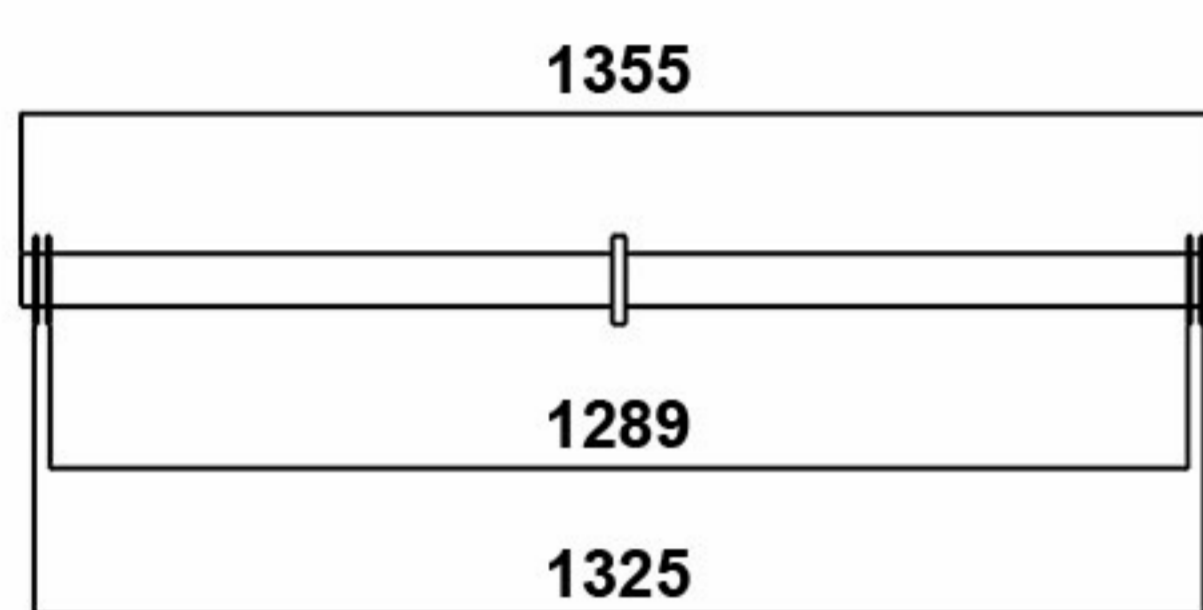

**GT - GTA 2X15 L.A.**

*Accessories  
Accesorios*

An updated .pdf version of this manual is always available at [www.prodgsystems.com](http://www.prodgsystems.com)

\* Medidas expresadas en milímetros (mm)  
\* Expressed measures in millimeters (mm)

## Bumper 15

Hardware de vuelo compuesto por un marco de acero ligero, cuatro pinlock y un grillete para elevar hasta 16 unidades **GT - GTA 2X15 L.A.** Permite utilizarse además como marco para “modo stack”.

\* Medidas expresadas en milímetros (mm)

\* Expressed measures in millimeters (mm)

Medidas / Measures (HxWxD)  
1010x1335x655mm

\* Medidas expresadas en milímetros (mm)  
\* Expressed measures in millimeters (mm)

Medidas / Measures (HxWxD)  
1310x1435x725mm

\* Medidas expresadas en milímetros (mm)  
\* Expressed measures in millimeters (mm)