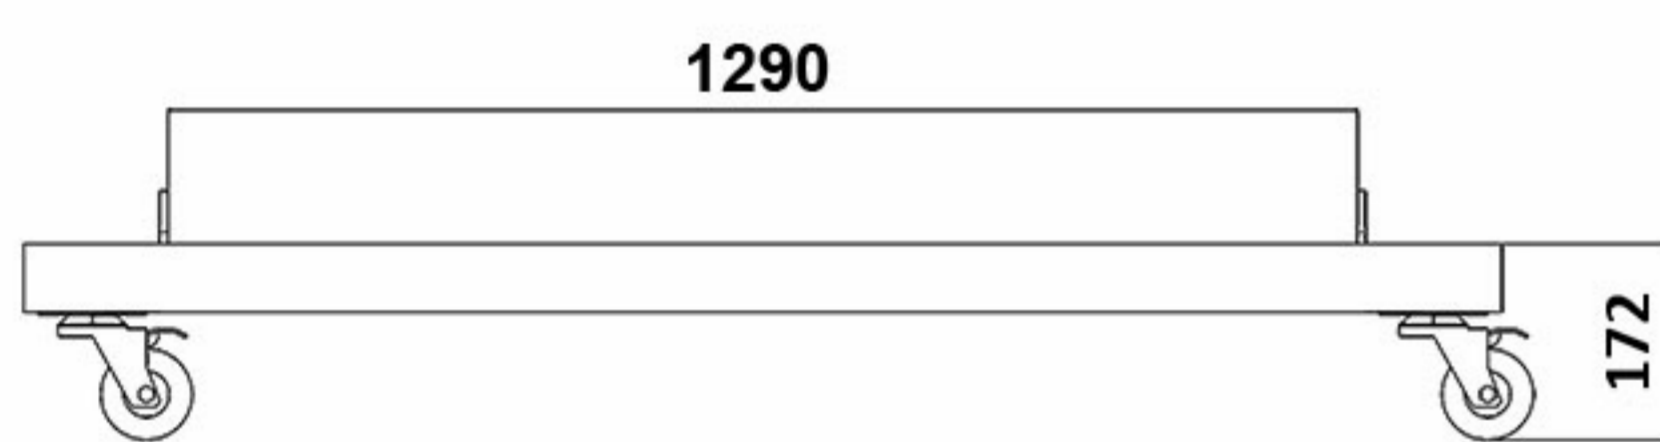

## TR - 2X15

Patín de transporte para 2 unidades **GT - GTA 2X15 L.A.** Incluye cuatro ruedas giratorias de 100 mm con frenos de seguridad.

Dolly board to transport 2 units **GT - GTA 2X15 L.A.** Includes 4 castor wheels of 100 mm with security brakes.

\* Medidas expresadas en milímetros (mm)

\* Expressed measures in millimeters (mm)

Medidas / Measures (HxWxD)  
1010x1335x655mm

\* Medidas expresadas en milímetros (mm)  
\* Expressed measures in millimeters (mm)

Medidas / Measures (HxWxD)  
1310x1435x725mm

\* Medidas expresadas en milímetros (mm)  
\* Expressed measures in millimeters (mm)