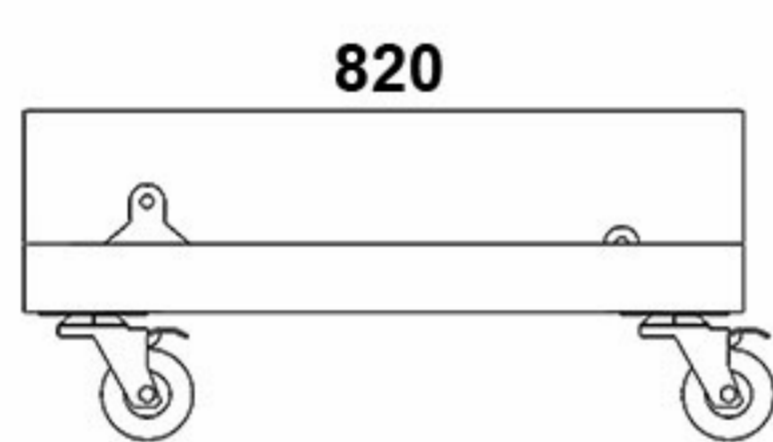

## TR - 2X15

Patín de transporte para 2 unidades **GT - GTA 2X15 L.A.** Incluye cuatro ruedas giratorias de 100 mm con frenos de seguridad.

Dolly board to transport 2 units **GT - GTA 2X15 L.A.** Includes 4 castor wheels of 100 mm with security brakes.

\* Medidas expresadas en milímetros (mm)

\* Expressed measures in millimeters (mm)

Medidas / Measures (HxWxD)  
1010x1335x655mm

\* Medidas expresadas en milímetros (mm)  
\* Expressed measures in millimeters (mm)

Medidas / Measures (HxWxD)  
1310x1435x725mm

\* Medidas expresadas en milímetros (mm)  
\* Expressed measures in millimeters (mm)